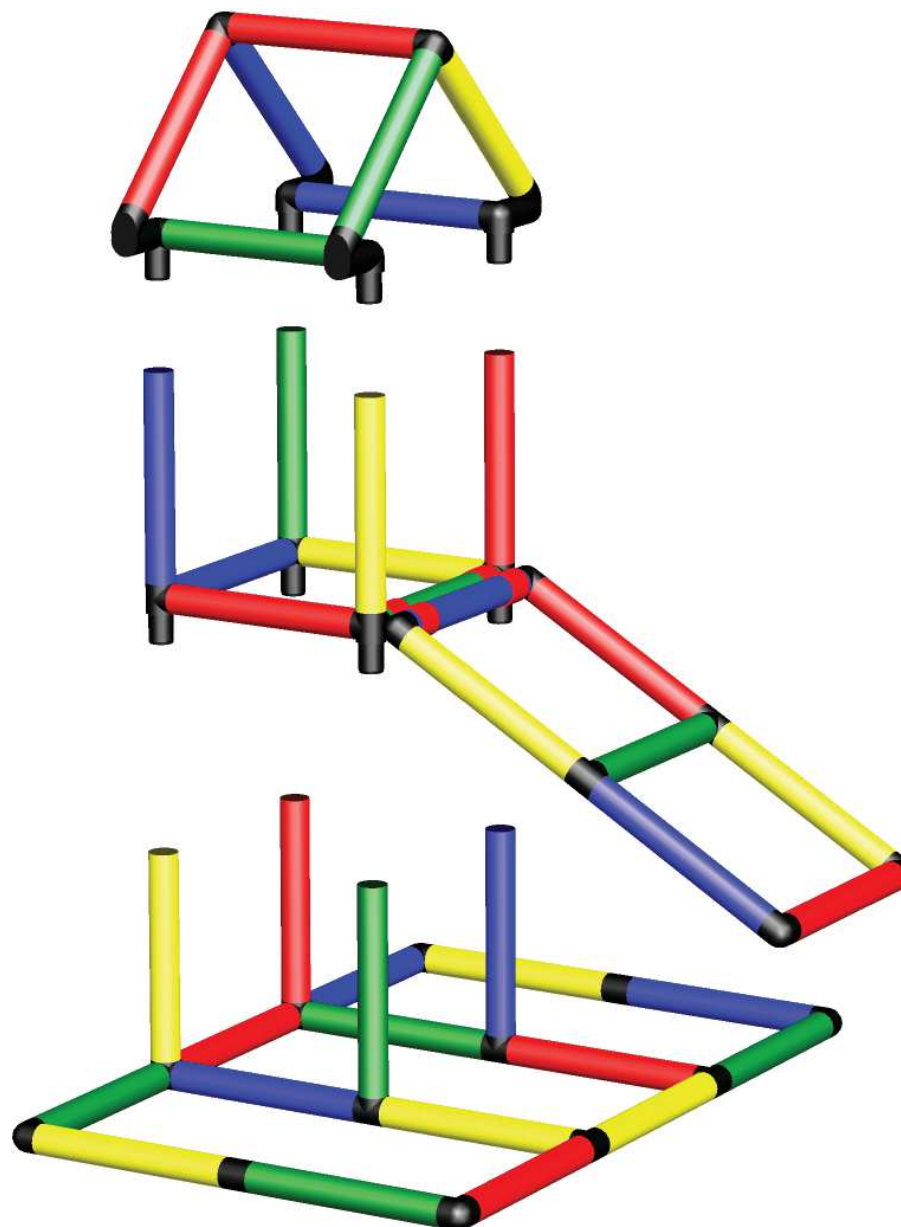

A0282

Babyrutsche
Baby Slide

Aufbauanleitung Construction Manual

Benötigte Produkte:
Products needed:

1x

ACHTUNG: Vor dem Gebrauch die Sicherheitshinweise sorgfältig durchlesen!

CAUTION: Please read the safety instructions carefully before you start assembling!

Installation double tube connector
Safety manual 1.12

Winkelkupplung 45° (00911)

Diagonal Connector (00911)

Achtung: Vor dem Gebrauch bitte die Sicherheitshinweise sorgfältig durchlesen!

Attention: Please carefully read the safety instructions before assembling!