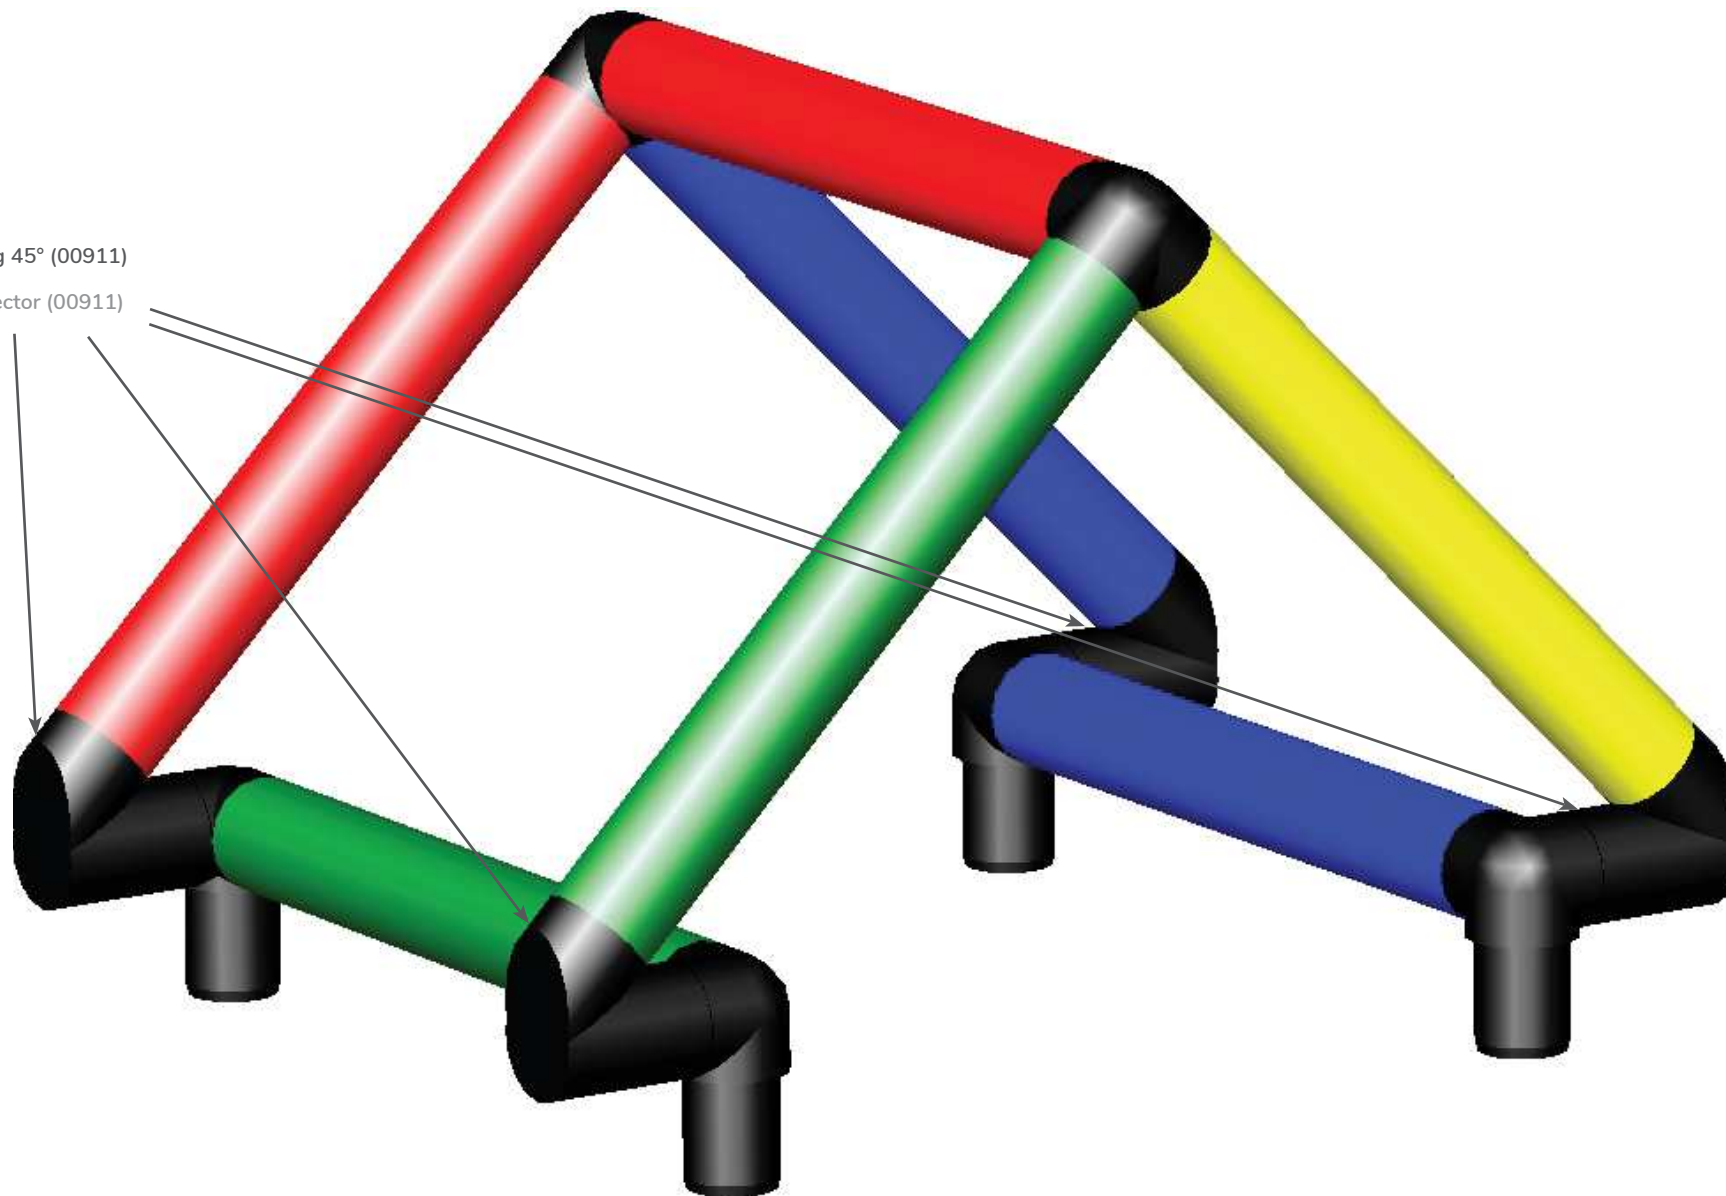

A0282

Babyrutsche
Baby Slide

Aufbauanleitung Construction Manual

Benötigte Produkte:
Products needed:

1x

ACHTUNG: Vor dem Gebrauch die Sicherheitshinweise sorgfältig durchlesen!

CAUTION: Please read the safety instructions carefully before you start assembling!

Installation double tube connector
Safety manual 1.12

Winkelkupplung 45° (00911)

Diagonal Connector (00911)

Achtung: Vor dem Gebrauch bitte die Sicherheitshinweise sorgfältig durchlesen!

Attention: Please carefully read the safety instructions before assembling!