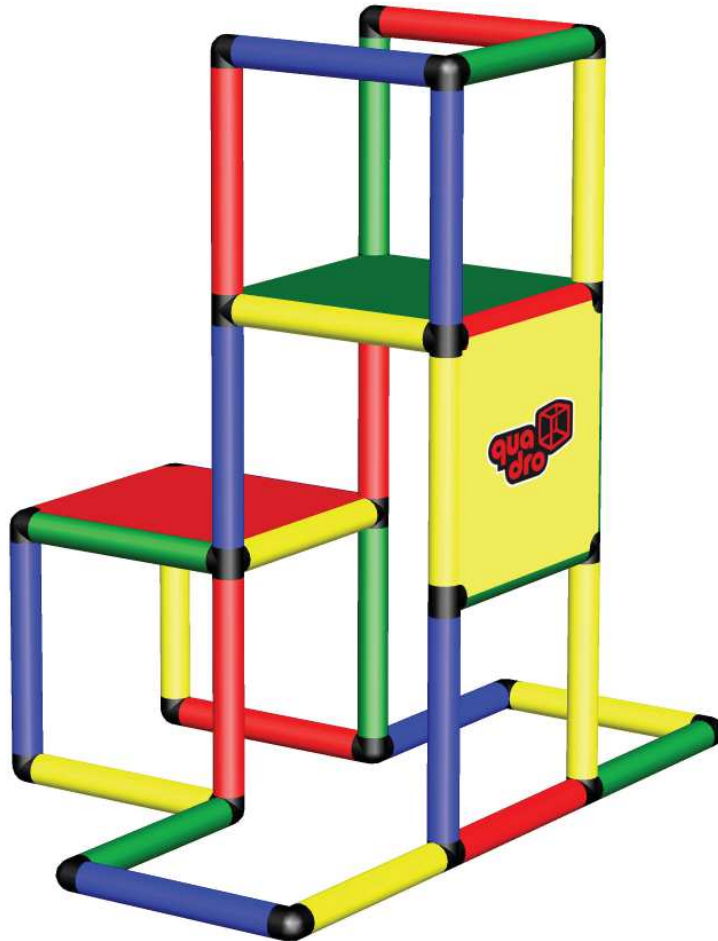

A0292

Aufbauanleitung Construction Manual

Wachturm

Lookout Tower

Benötigte Produkte:

Products needed:

1x

ACHTUNG: Vor dem Gebrauch die Sicherheitshinweise sorgfältig durchlesen!