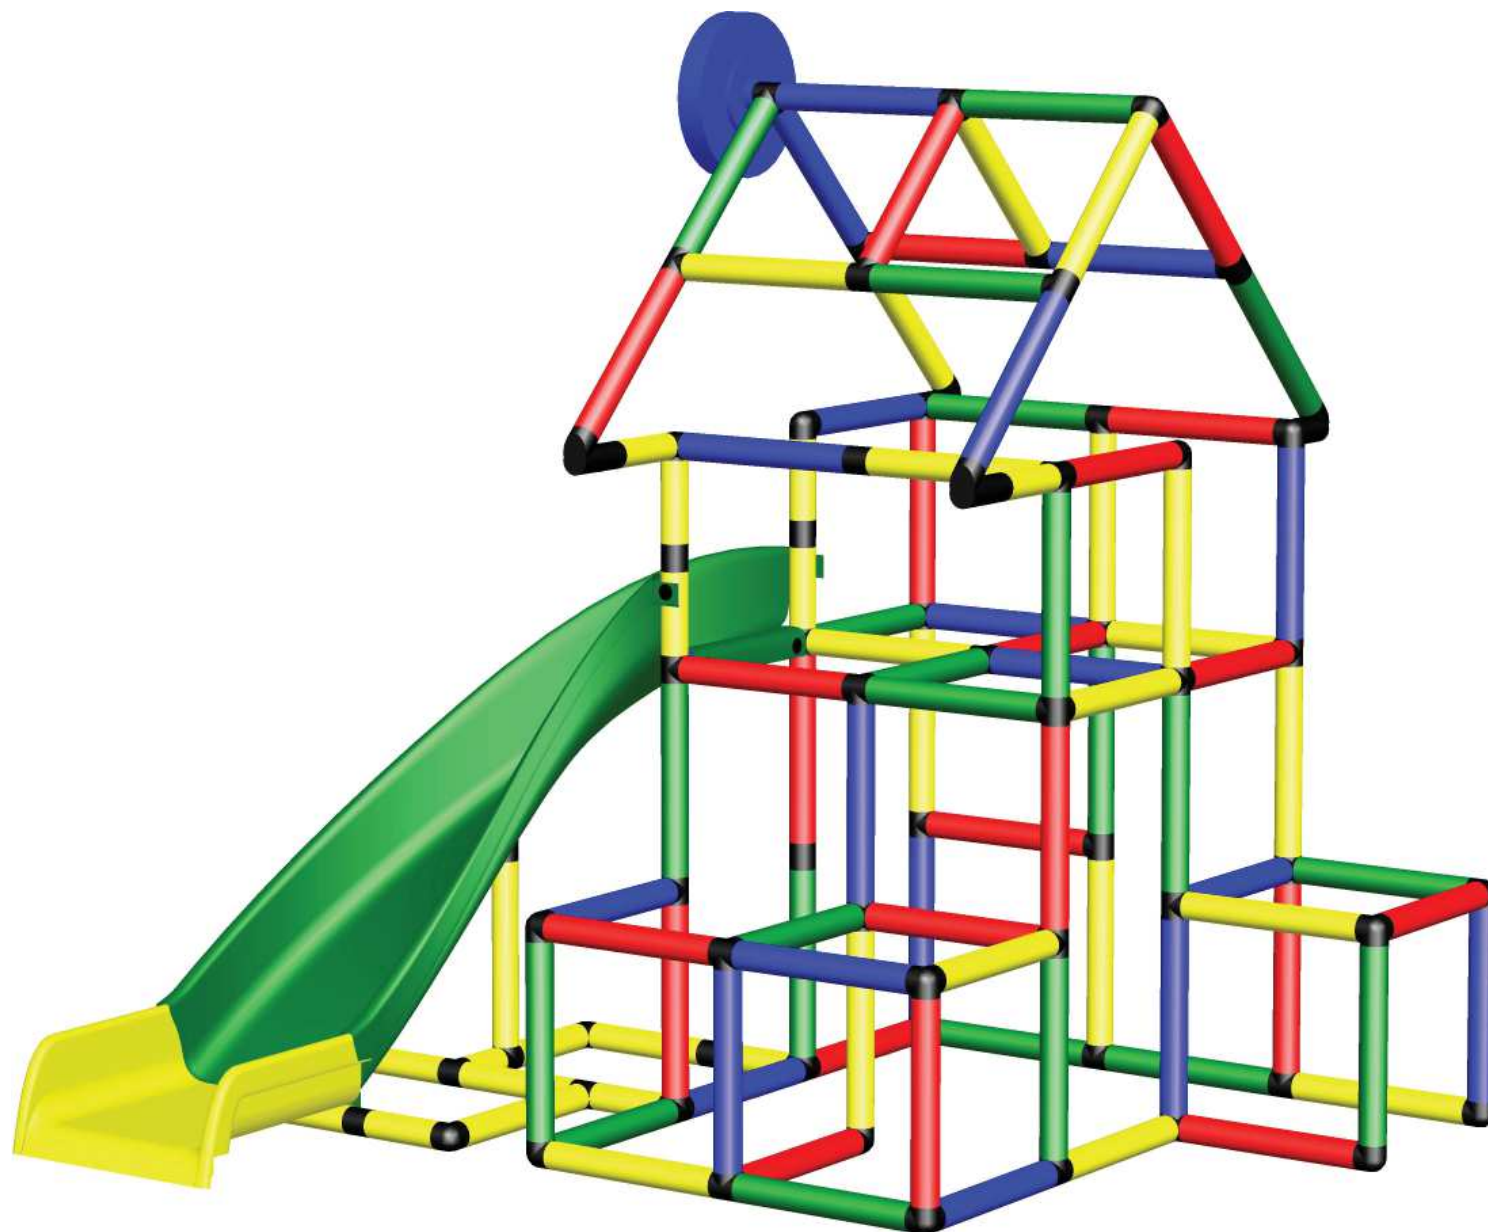

B0141

Aufbauanleitung Construction Manual

Spielhaus mit großem Dach und Bogenrutsche
Playhouse with Large Roof and Curved Slide

Benötigte Produkte:
Products needed:

ACHTUNG: Vor dem Gebrauch die Sicherheitshinweise sorgfältig durchlesen!

B0141

Aufbauanleitung Construction Manual

Einbau Bogenrutsche
Sicherheitshinweise 1.21

Installation Curved Slide
Safety manual 1.21

B0141

Aufbauanleitung
Construction Manual

Seite/Page 8

B0141