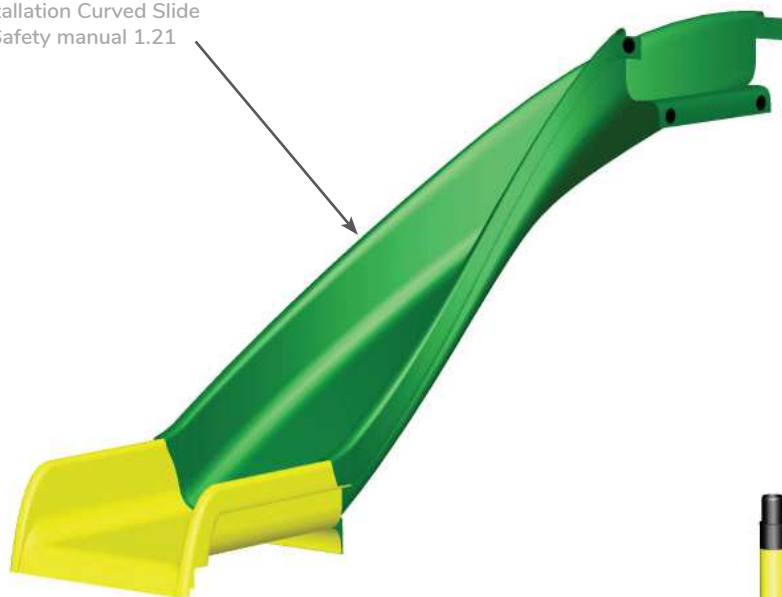

B0141

Aufbauanleitung Construction Manual

Einbau Bogenrutsche
Sicherheitshinweise 1.21

Installation Curved Slide
Safety manual 1.21

B0141

Aufbauanleitung
Construction Manual

Seite/Page 8

B0141