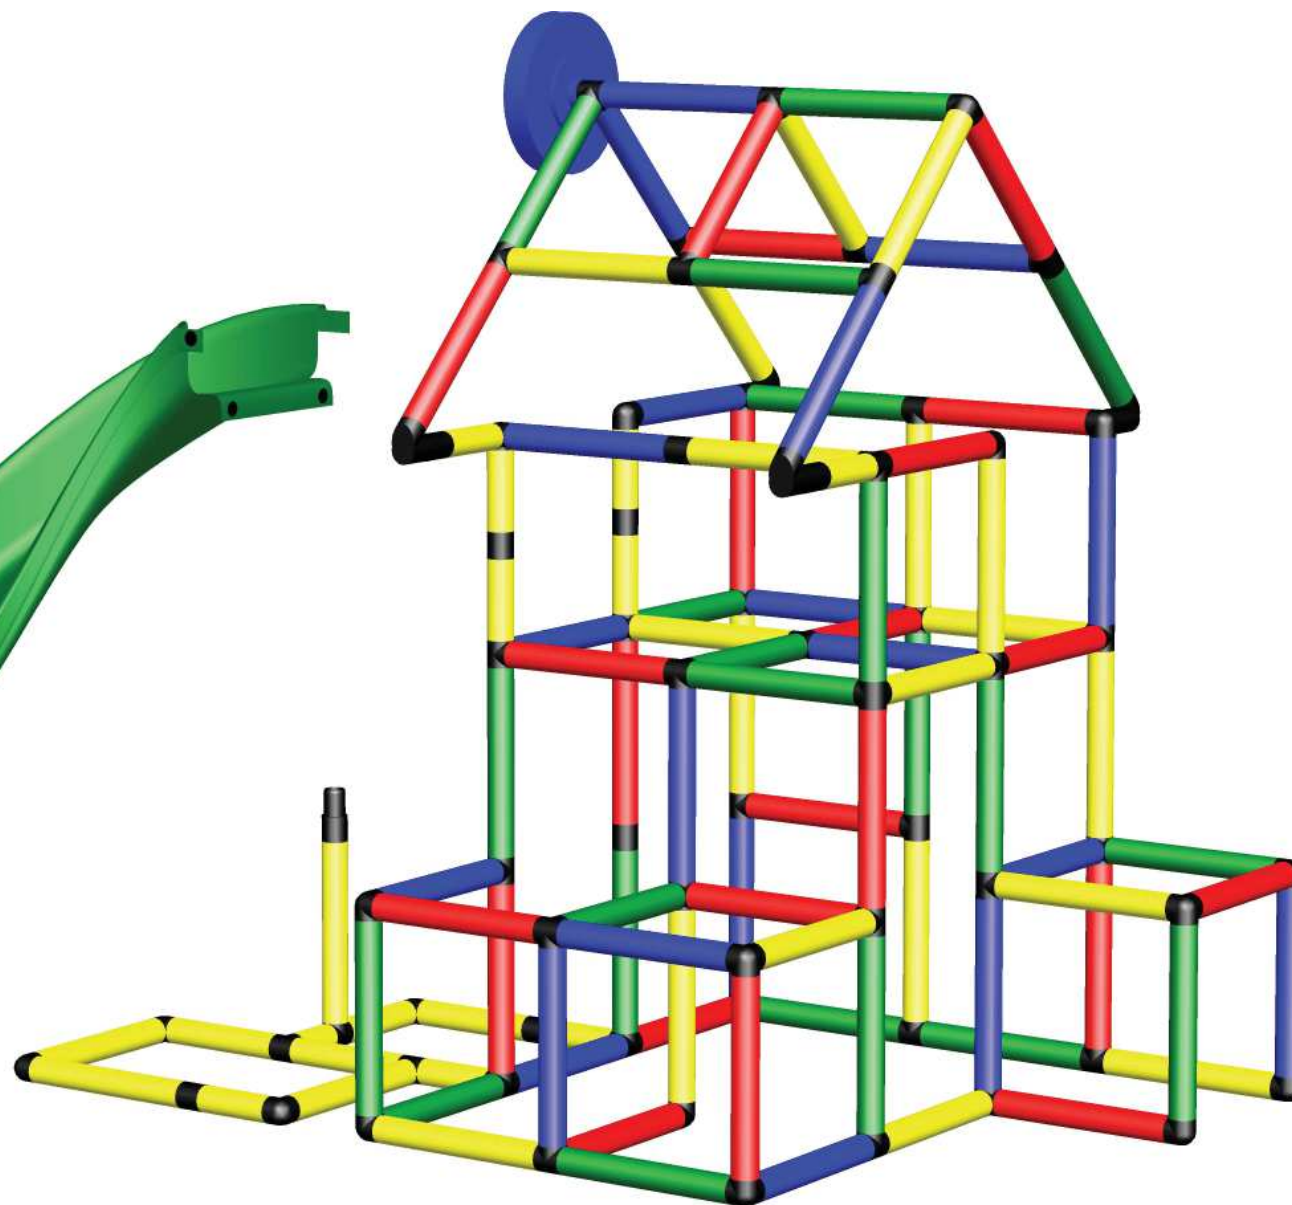

B0141

Aufbauanleitung Construction Manual

Spielhaus mit großem Dach und Bogenrutsche
Playhouse with Large Roof and Curved Slide

Benötigte Produkte:
Products needed:

ACHTUNG: Vor dem Gebrauch die Sicherheitshinweise sorgfältig durchlesen!

B0141

Aufbauanleitung Construction Manual

Einbau Bogenrutsche
Sicherheitshinweise 1.21

Installation Curved Slide
Safety manual 1.21

B0141

Aufbauanleitung
Construction Manual

Seite/Page 8

B0141