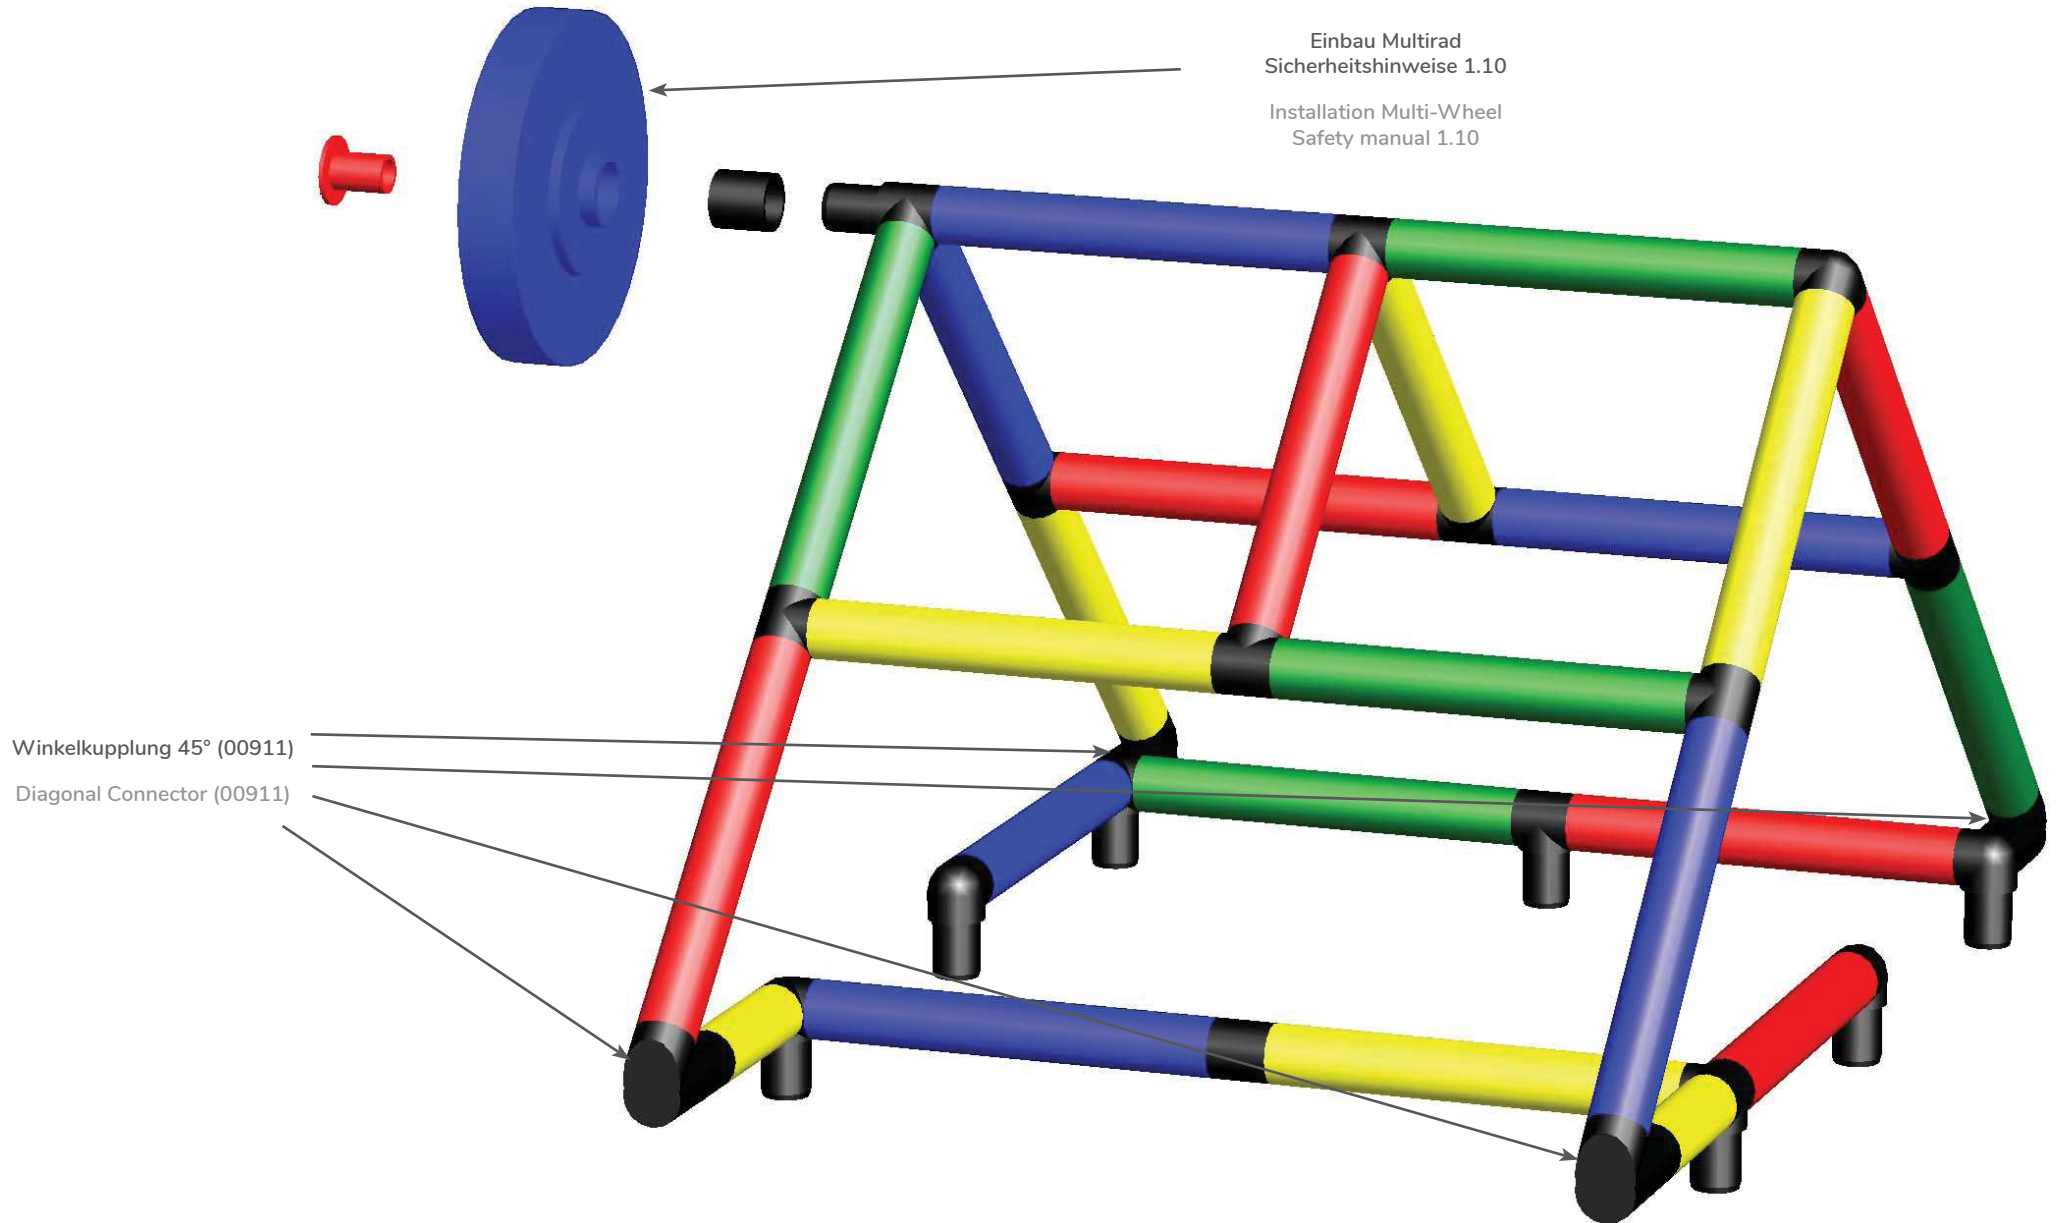

B0141

Aufbauanleitung Construction Manual

Einbau Bogenrutsche
Sicherheitshinweise 1.21

Installation Curved Slide
Safety manual 1.21

B0141

Aufbauanleitung
Construction Manual

Seite/Page 8

B0141