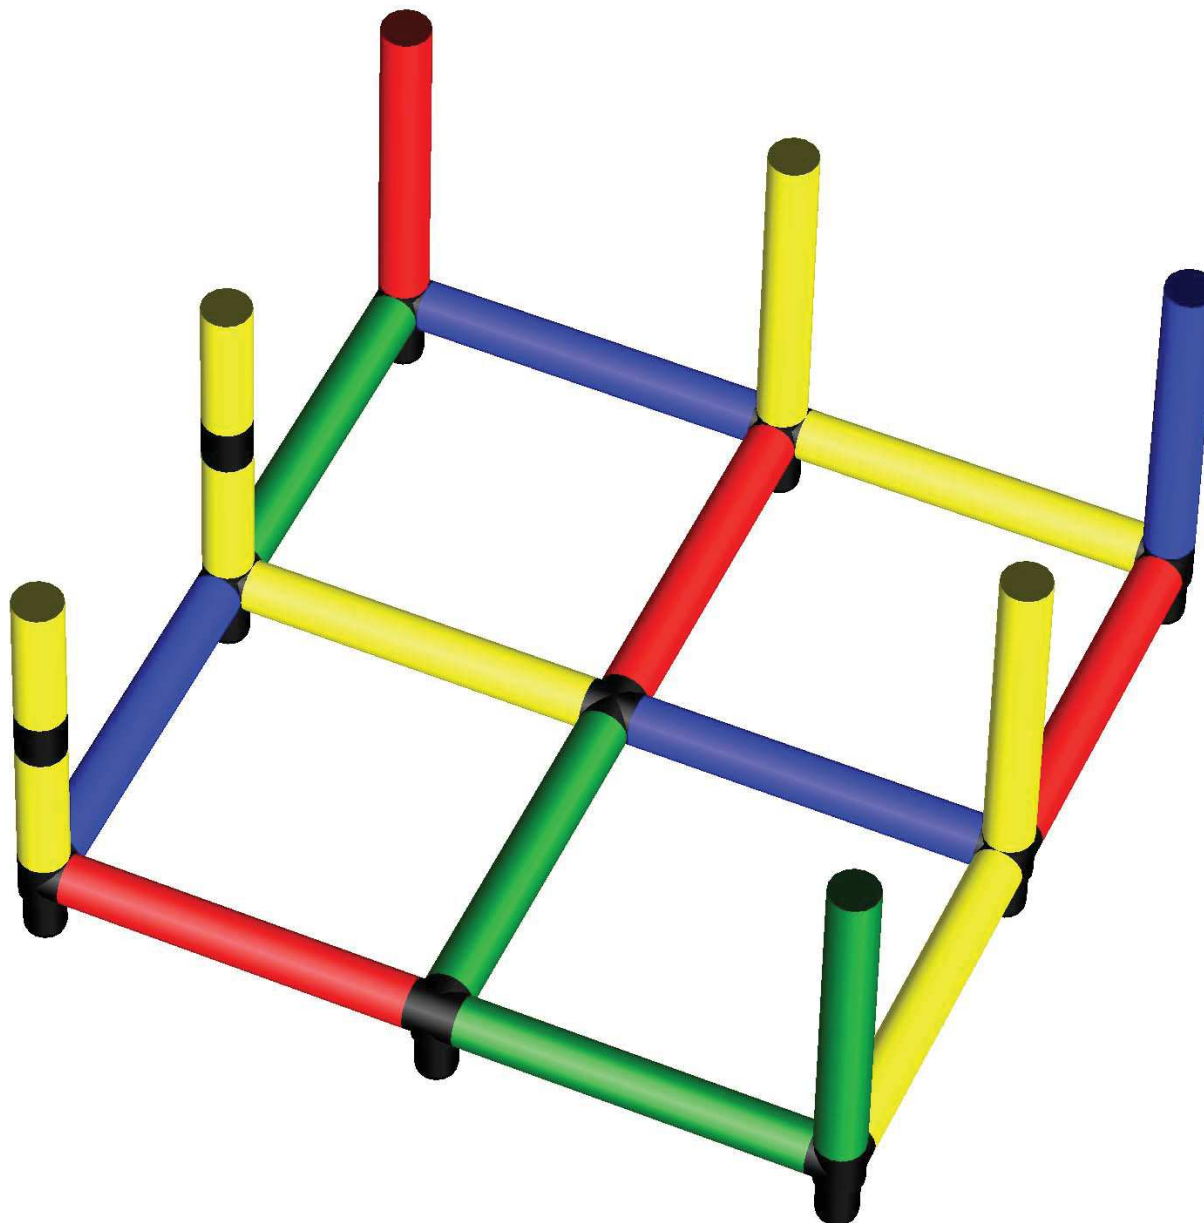

B0141

Aufbauanleitung
Construction Manual

Seite/Page 4