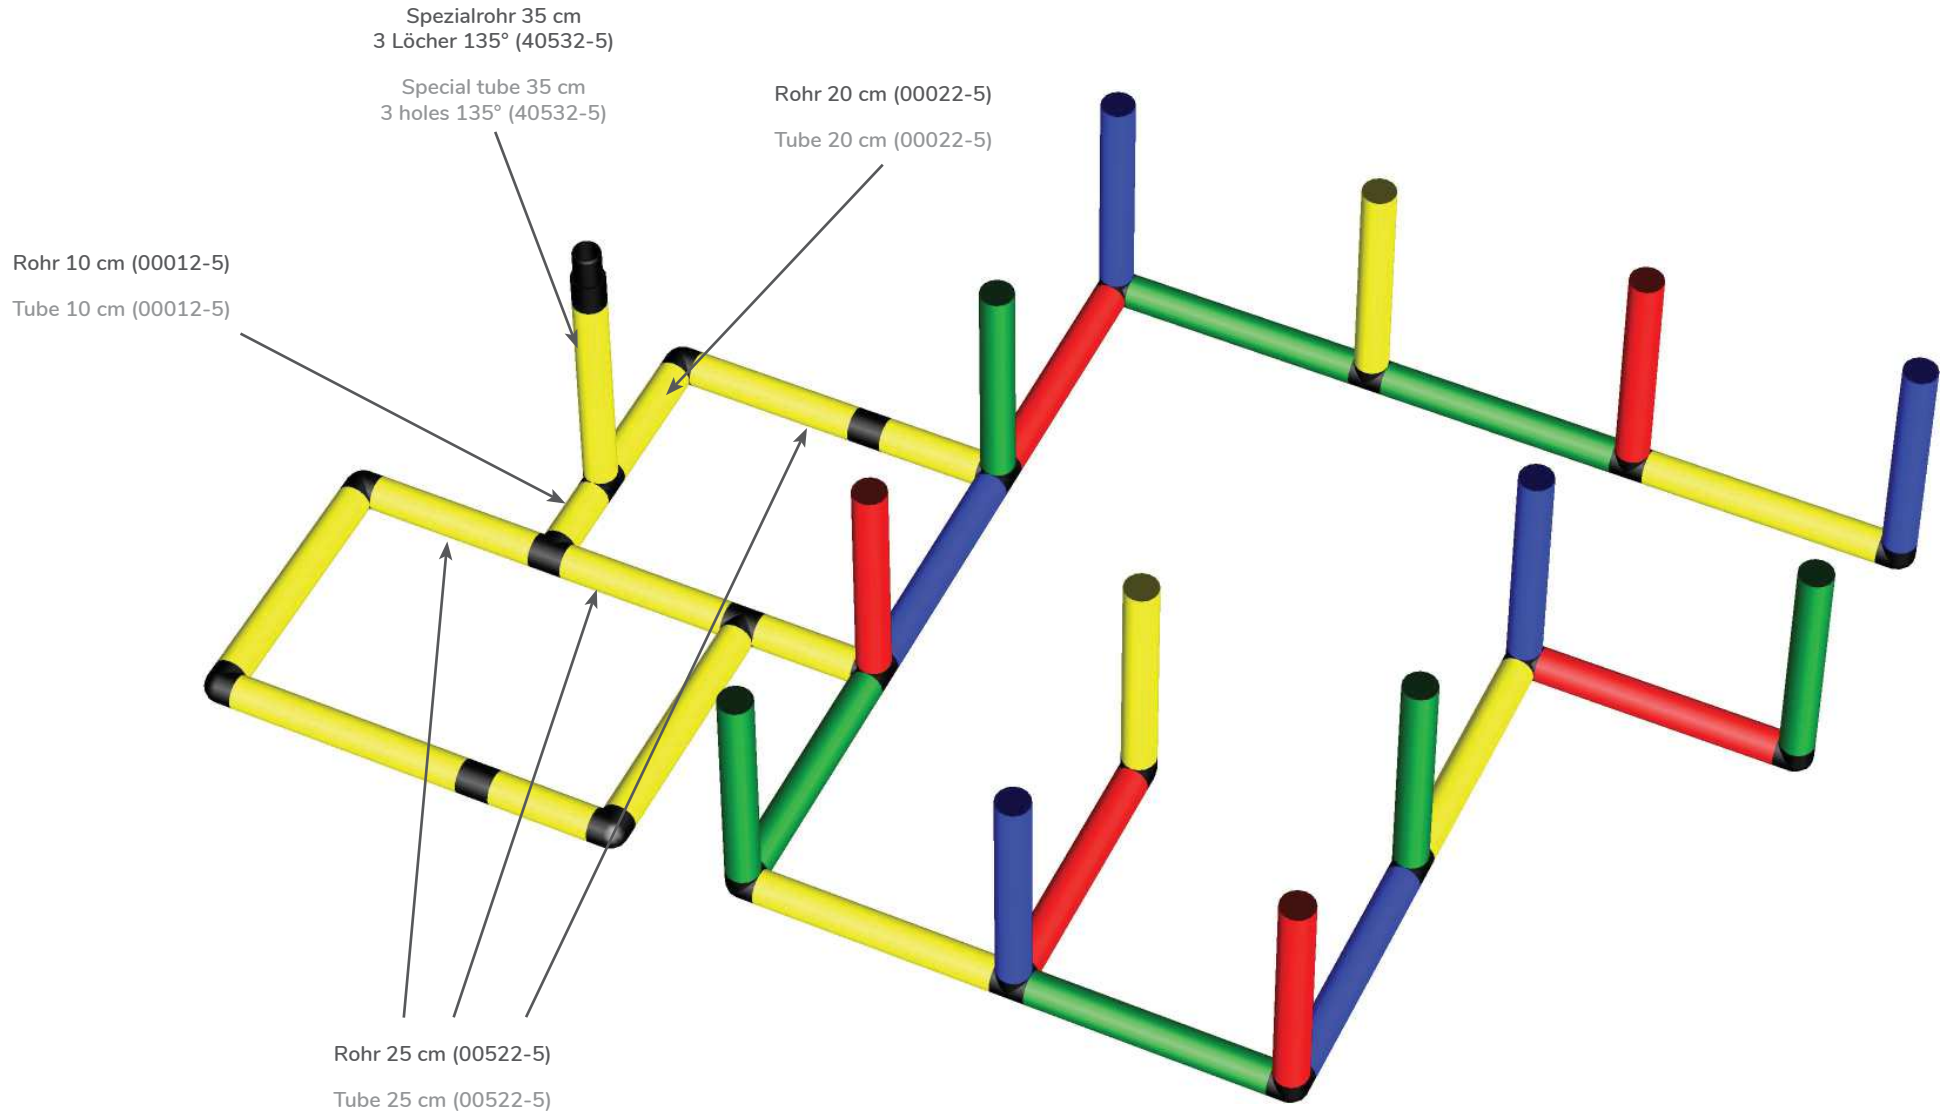

B0141

Aufbauanleitung Construction Manual